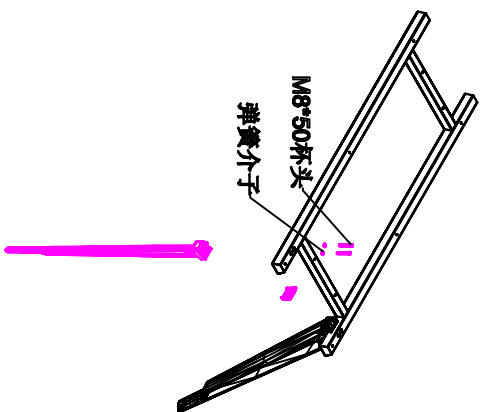

# 橄榄Rugby 经理桌+副柜 安装图

1

2

3

4

5

1. 副柜与钢架连接安装。
2. 铝脚连接钢架安装。
3. 台架与副柜连接，然后安装桌面板。
4. 安装线盖及挡板。