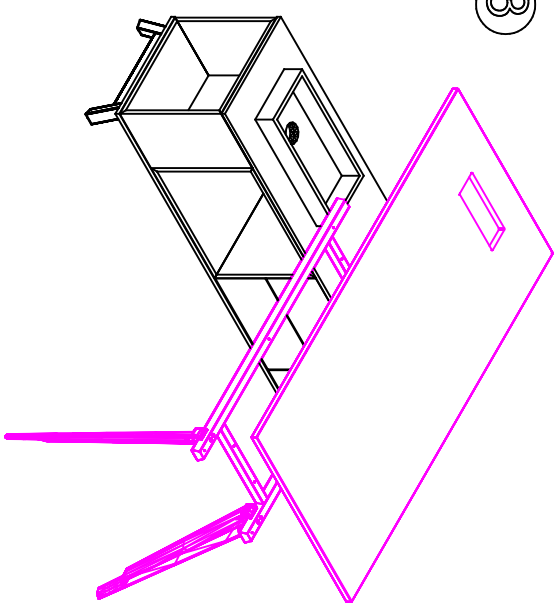

# 橄榄Rugby 经理桌+副柜 安装图

1

2

3

4

5

1. 副柜与钢架连接安装。
2. 铝脚连接钢架安装。
3. 台架与副柜连接，然后安装桌面板。
4. 安装线盖及挡板。